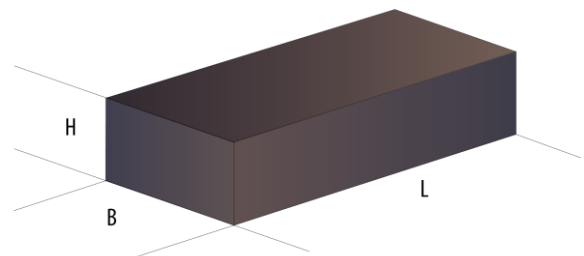

Klinker verwerken in een zandbed.

De klinker is 100% kleurvast en vorstbestendig.
Klinkers aftrillen met rubberen mat en passtukken zagen voor het mooiste resultaat.