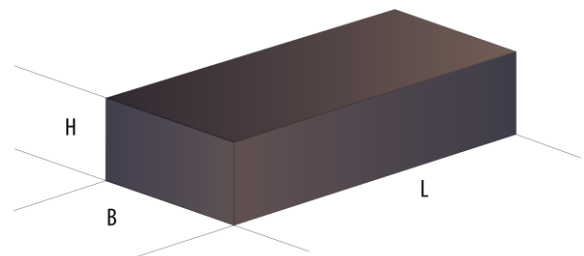

Vorst/dooi weerstand	Breuksterkte	Stroefheid	Slijtweerstand	Maatspreiding
FP100	T4	U3	A3	R1

COLIMA

Grijs genuanceerd

Afmetingen:

200 x 100 x 52 mm (LxBxH) | ca. 48 st. per m²

Overige afmetingen op aanvraag.
630 st per pallet

De kleurenafbeeldingen zijn slechts indicatief.
Kleuren en oppervlakken kunnen variëren.

Verwerk de pallets door elkaar.

Deklinker is geschikt als bestrating in ruimtes met voetgangers- en personenautoverkeer, op pleinen, trottoirs en terrassen.