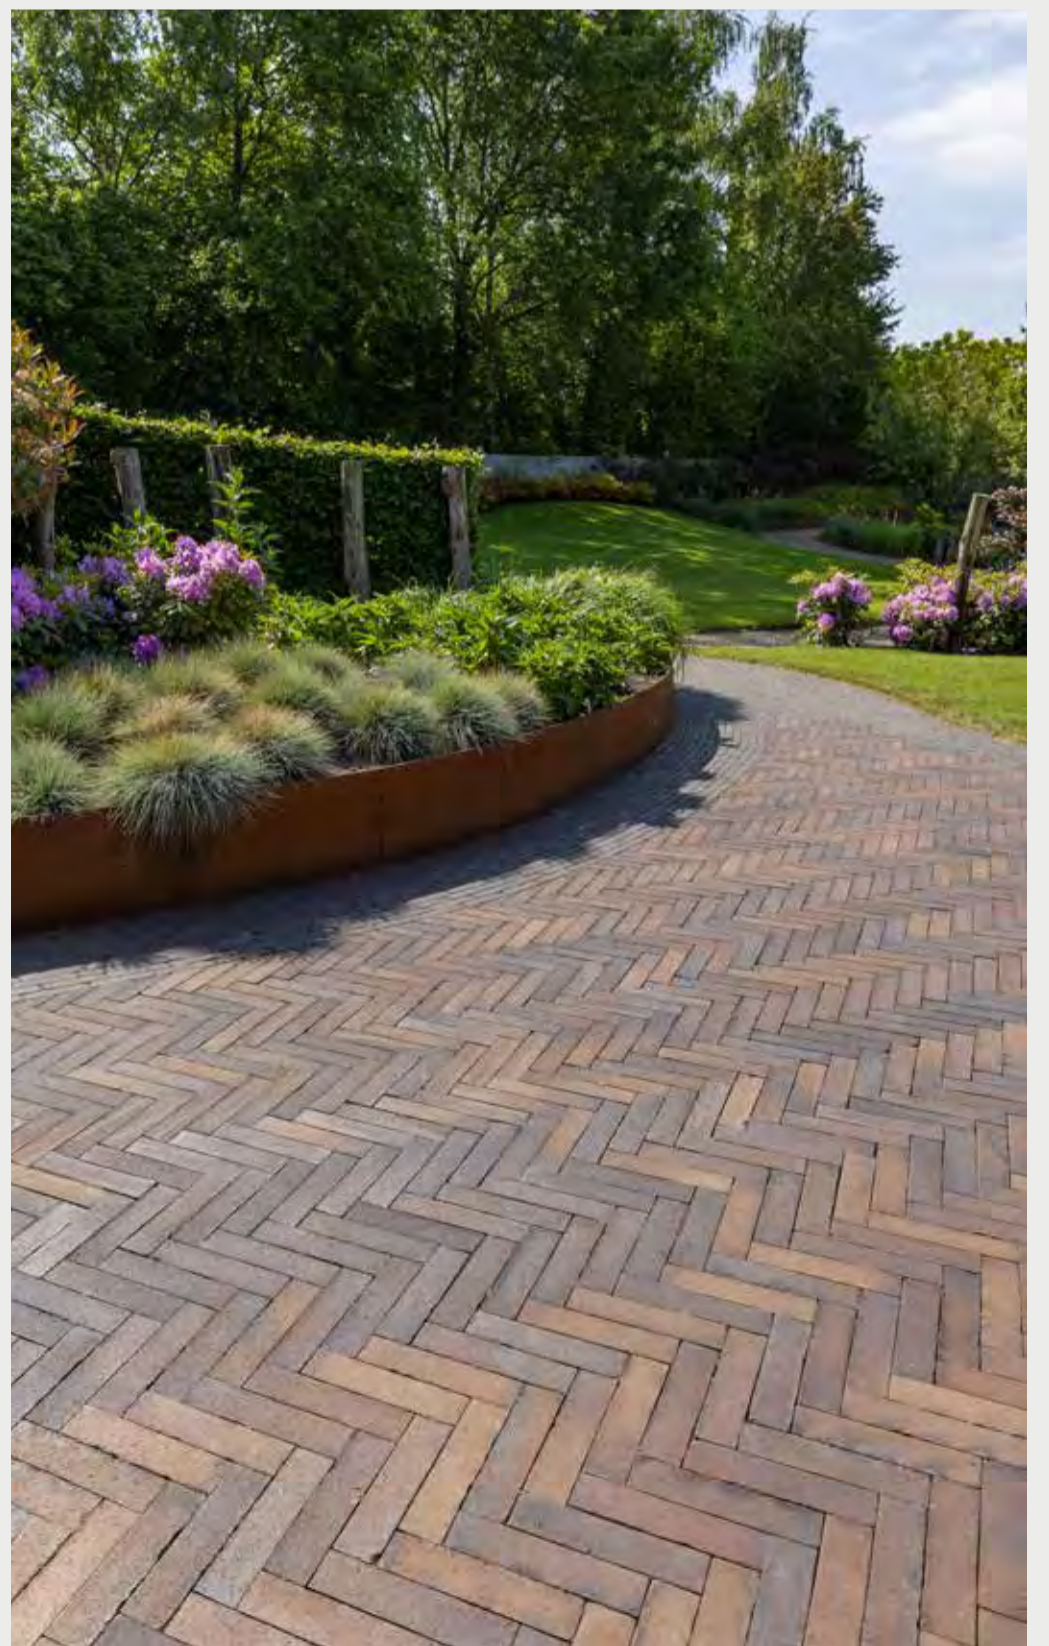

Galaton
Klinkers van FORMAAT

**Unieke gebakken
Klinkers van FORMAAT**

**IDEEËN EN INSPIRATIE
VOOR HOVENIER EN
TUINARCHITECT**

Project: Bostuin landelijk gebied

Product: Galaton Langformaat

Kleur: Dresden Colima
Grijs genuanceerd

Afmeting: 292 x 71 x 52 mm

LANGFORMAAT DRESDEN COLIMA 292 X 71 X 52 MM

**Project: Stadstuin
met zwembad**

Product: Galaton Langformaat

Kleur: Berlijn
Zwart bruin gevlamd

Afmeting: 290 x 71 x 52 mm

LANGFORMAAT BERLIJN 290 X 71 X 52 MM