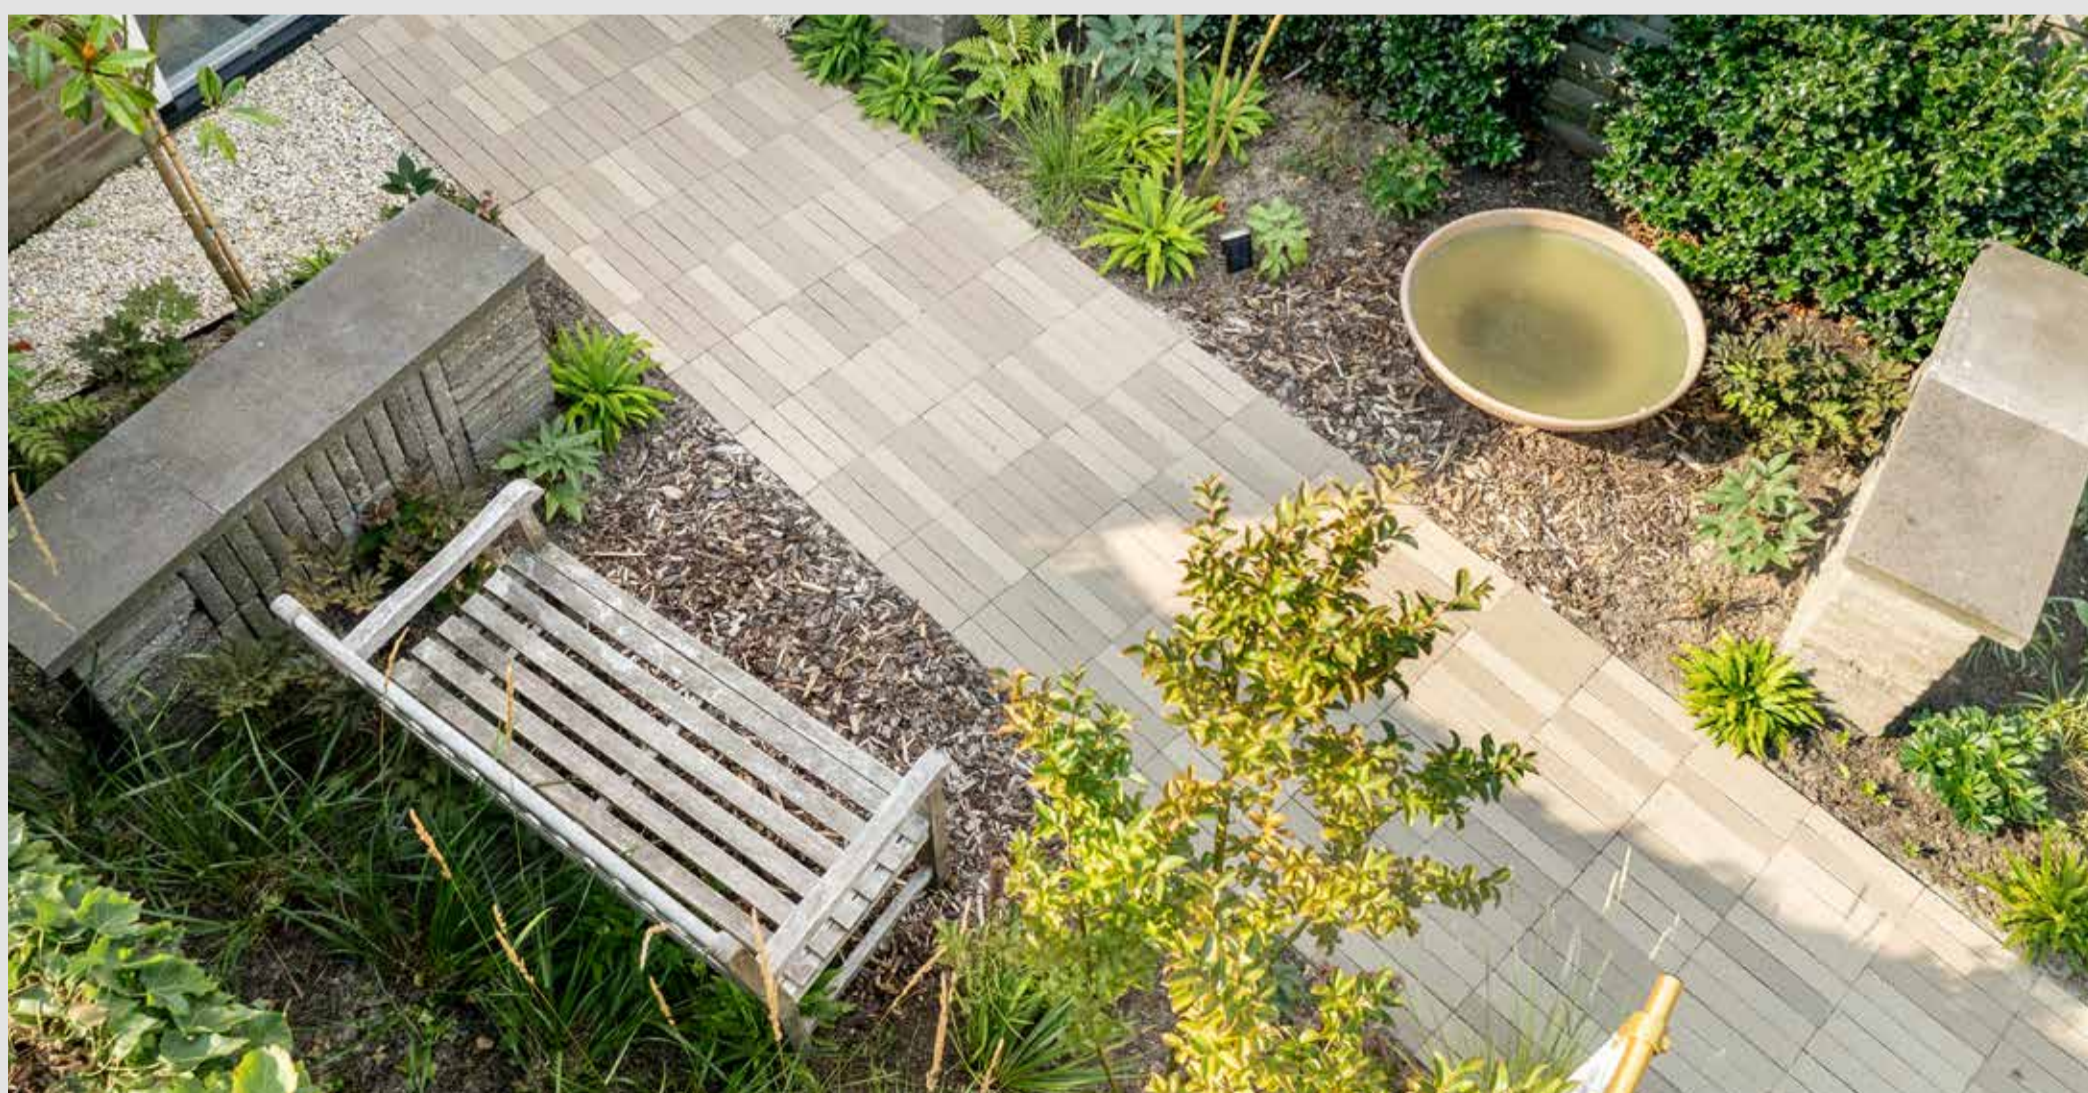

Project: Bedrijfsverzamel gebouw

Product: Galaton Langformaat

Kleur: Dresden Colima
Grijs genuanceerd

Afmeting: 292 x 71 x 52 mm

LANGFORMAAT DRESDEN COLIMA 292 X 71 X 52 MM