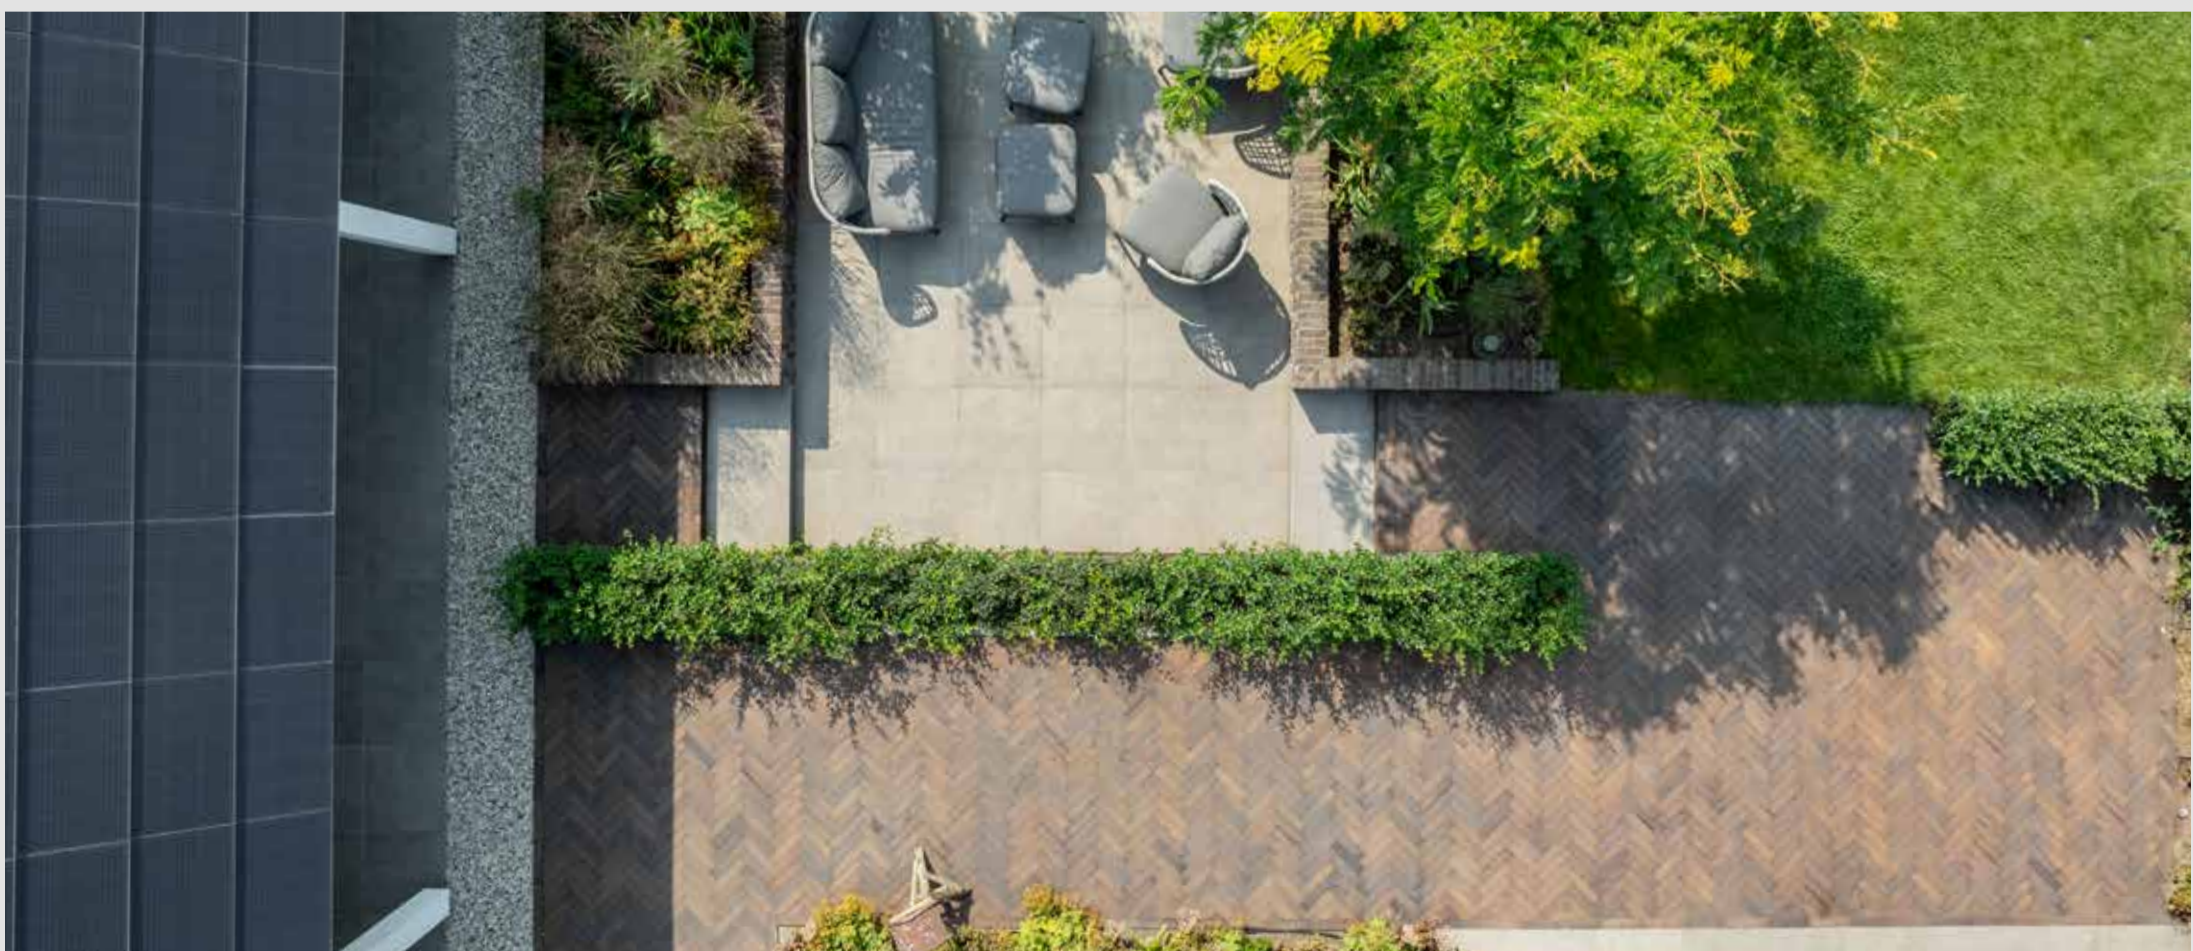

Project: Landschappelijke tuin buitengebied

Product: Galaton Langformaat

Kleur: Leipzig Gotland
Bruin blauw gevlamd

Afmeting: 292 x 71 x 52 mm

LANGFORMAAT LEIPZIG GOTLAND 292 X 71 X 52 MM

LANGFORMAAT DRESDEN COLIMA 292 X 71 X 52 MM