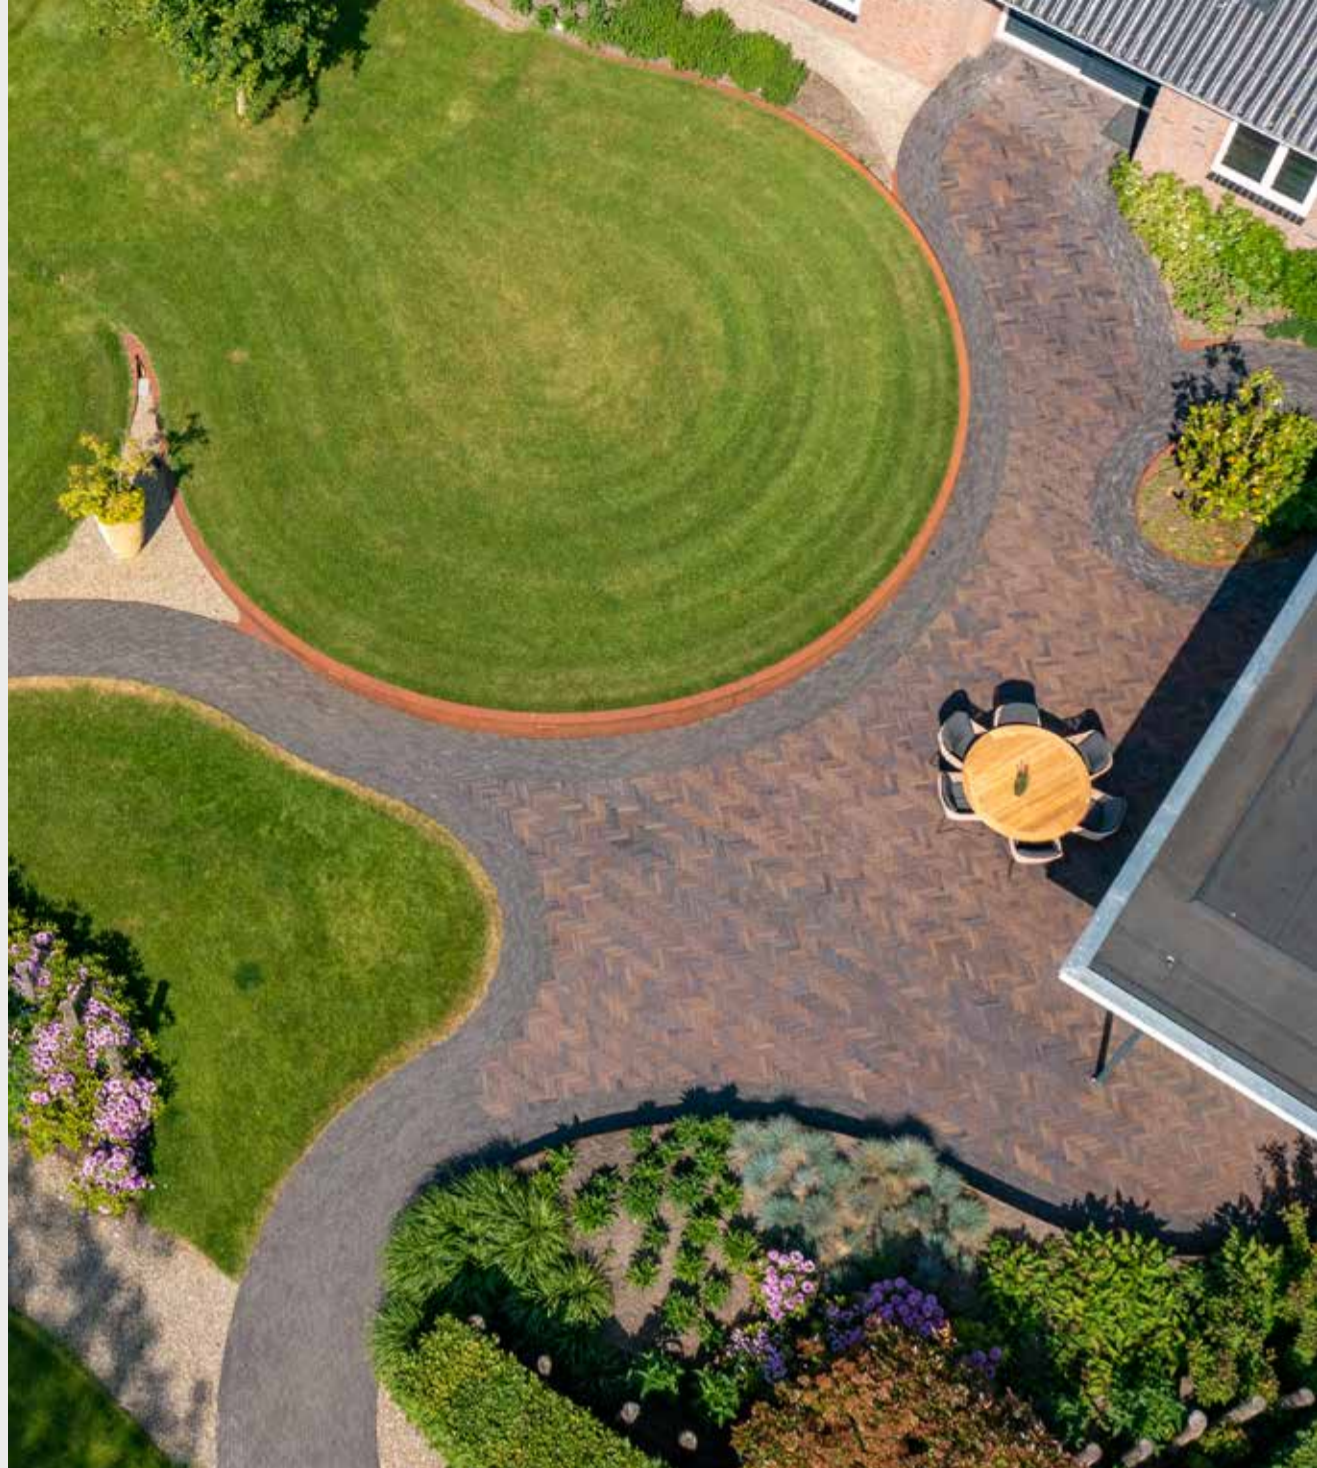

Afmeting: 292 x 71 x 52 mm

LANGFORMAAT DRESDEN COLIMA 292 X 71 X 52 MM

**Project: Stadstuin
met zwembad**

Product: Galaton Langformaat

Kleur: Berlijn
Zwart bruin gevlamd

Afmeting: 290 x 71 x 52 mm

LANGFORMAAT BERLIJN 290 X 71 X 52 MM

Project: Landschappelijke tuin buitengebied

Product: Galaton Langformaat

Kleur: Leipzig Gotland
Bruin blauw gevlamd

Afmeting: 292 x 71 x 52 mm

LANGFORMAAT LEIPZIG GOTLAND 292 X 71 X 52 MM

LANGFORMAAT DRESDEN COLIMA 292 X 71 X 52 MM