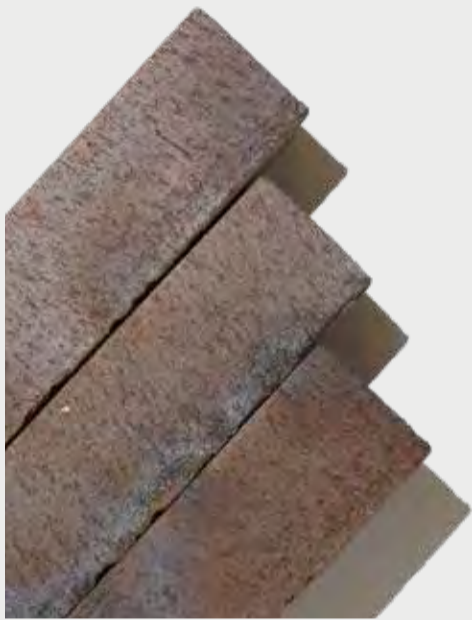

Project: Landschappelijke tuin buitengebied

Product: Galaton Langformaat

Kleur: Leipzig Gotland
Bruin blauw gevlamd

Afmeting: 292 x 71 x 52 mm

LANGFORMAAT LEIPZIG GOTLAND 292 X 71 X 52 MM