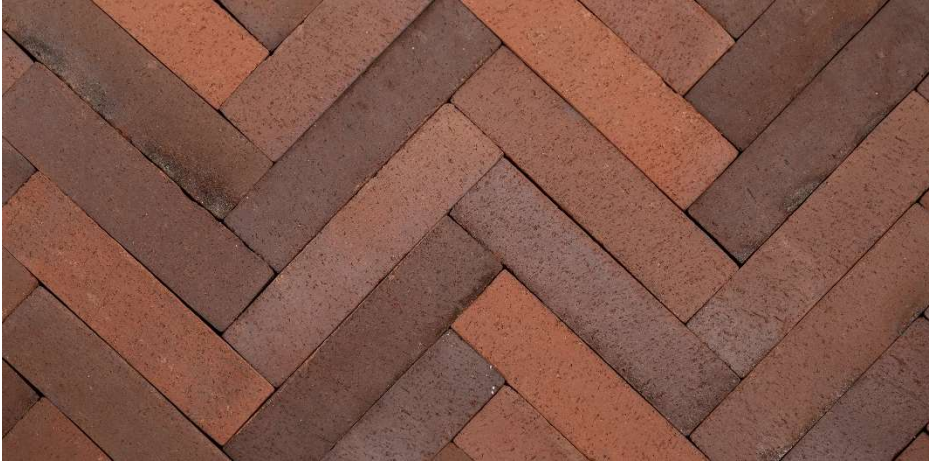

## Gebakken klinker

Kleur : MALMÖ

Rood - bruin blauw gevlamd