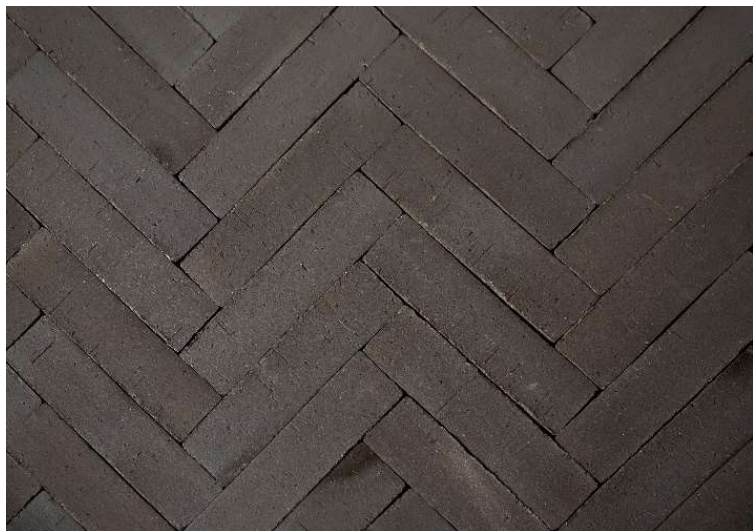

**FORMAAT 200x100x71/ 52**  
**Keiformaat Gotland**

ALARM & VIDEO  
OVERTSICHTING

**FORMAAT 292x71x71**  
**Langformaat Gotland**

**Kleur Berlijn**

Gebakken klinker

Kleur : BERLIJN

Zwart bruin gevlamd